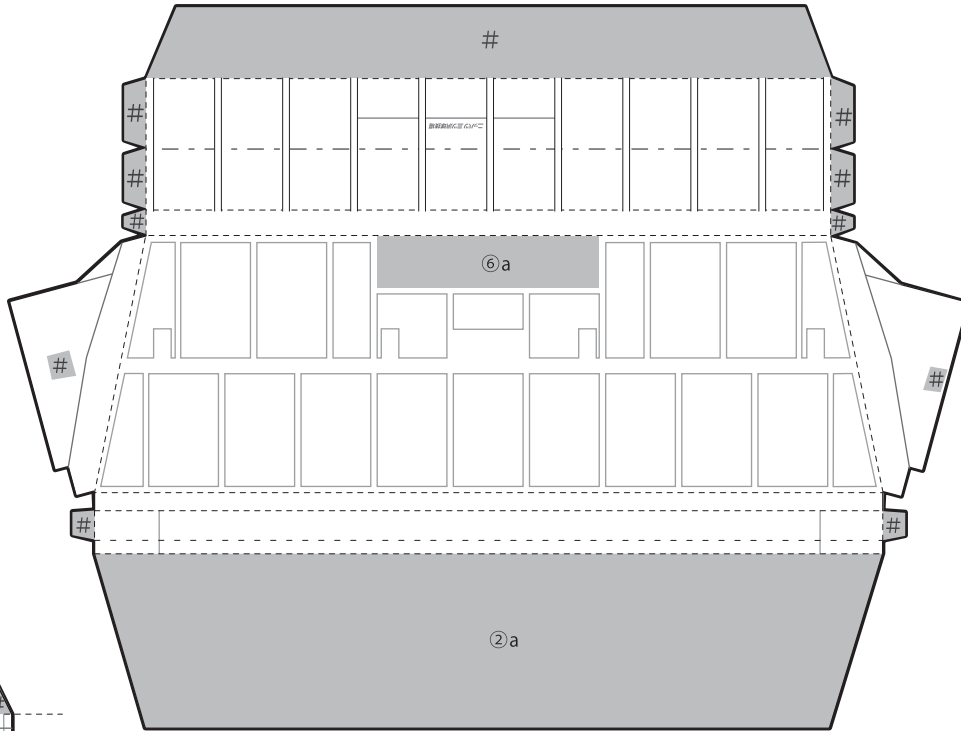

① スタジアム全体

⑭ 照明塔

ニッパツ三ツ沢球技場

2枚目

② 観客席

③ 観客席

⑥ 放送室

⑧ 看板

⑦ オーロラビジョン

⑨ 看板

④ 観客席

⑤ 観客席